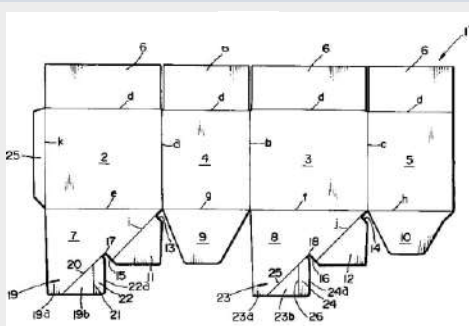

封緘 B

形態種別

- ①フラップ連結折畳み
- ②蓋差込Wロック
- ③内フラップ差込
- ④蓋中央部差込
- ⑤天面フラップ係合
- ⑥ロック片嵌合
- ⑦カギ差込開閉
- ⑧底組ロック強化
- ⑨底面平坦
- ⑩底貼省面積
- ⑪その他

1

5

9

2

6

10

3

7

11

4

8

12